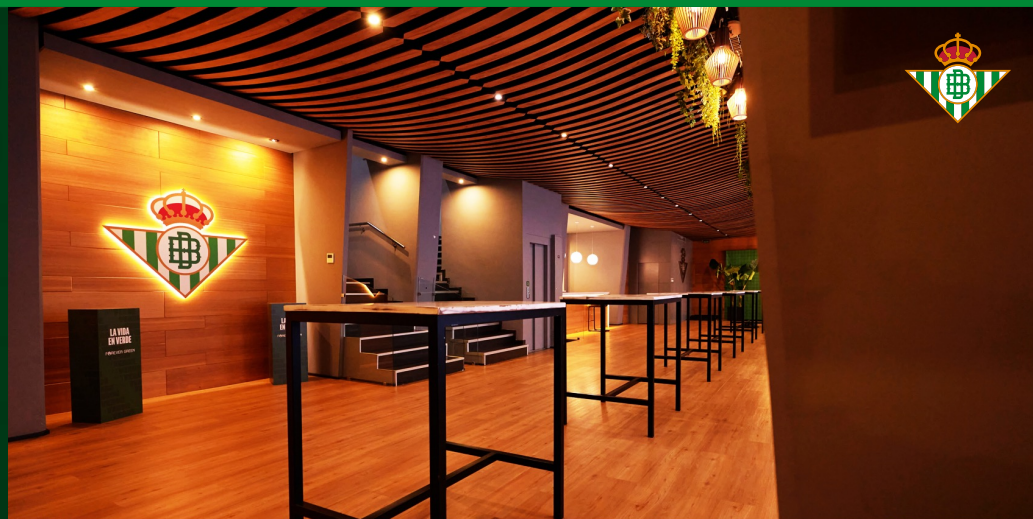

ESPACIOS **BENITO VILLAMARÍN ESTADIO**

PALCO PRESIDENCIAL

CAPACIDAD **130 PAX**

SUPERFICIE TOTAL **202 M²**

NÚMERO DE SALAS **1**

FORMATO **CÓCTEL 130 PAX**

FORMATO **TEATRO 90 PAX/SALA**